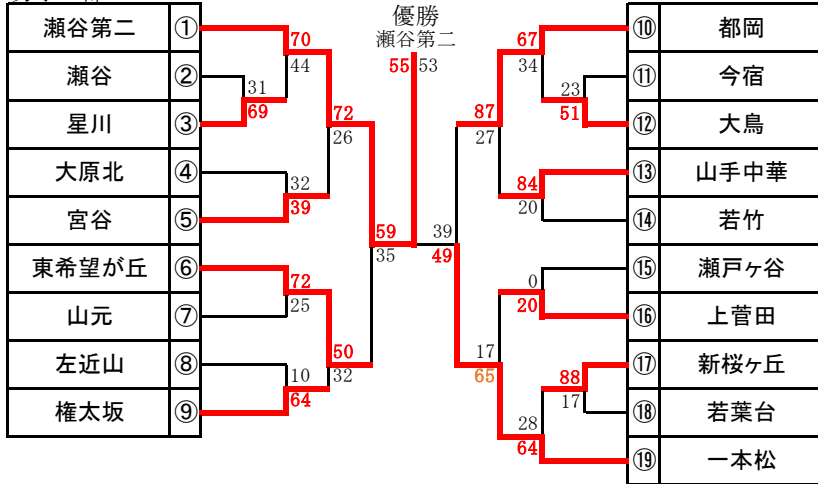

令和5年度 第20回中部ミニバスケットボール連盟新人大会

a) 予選・決勝トーナメント共に6-①-6-⑤-6-①-6 延長は決着が付くまで繰り返し行う。
b) 大会日程: 2月10日(土)~3月3日(日)

男子の部

◇男子 28チーム

Aブロック	Bブロック	Cブロック	Dブロック
1 上白根	4 東希望が丘	7 瀬谷第二	10 左近山
2 若竹	5 上菅田	8 山手中華	11 瀬戸ヶ谷
3 鶴ヶ峰本町	6 二ツ橋	9 原・三ツ境	12 中沢
Eブロック	Fブロック	Gブロック	Hブロック
13 山元	16 大鳥	19 瀬谷	22 一本松
14 新桜ヶ丘	17 星川	20 都岡	23 さちが丘
15 北方	18 帷子	21 鶴ヶ峰	24 大原北
Iブロック	Jブロック		
25 権太坂	27 若葉台		
26 今宿	28 宮谷		

※8人未満 鶴ヶ峰本町

女子の部

◇女子 29チーム

Aブロック	Bブロック	Cブロック	Dブロック
1 鶴ヶ峰	4 中白根	7 中沢	10 大鳥
2 上菅田	5 帷子	8 東希望が丘	11 若葉台
3 新桜ヶ丘	6 さちが丘	9 瀬戸ヶ谷	12 一本松
Eブロック	Fブロック	Gブロック	Hブロック
13 左近山	16 宮谷	19 東急白根	22 若竹
14 権太坂	17 山元	20 都岡	23 原・三ツ境
15 北方	18 本宿西部	21 瀬谷第二	24 山手中華
Iブロック	Jブロック		
25 瀬谷	28 鶴ヶ峰本町		
26 大原北	29 今宿		
27 二ツ橋			

※8人未満 一本松、さちが丘、新桜ヶ丘、瀬戸ヶ谷

※予選リーグの結果元に決勝トーナメントの役員による抽選を行う
(同一予選リーグの1位と2位は逆山に入る)