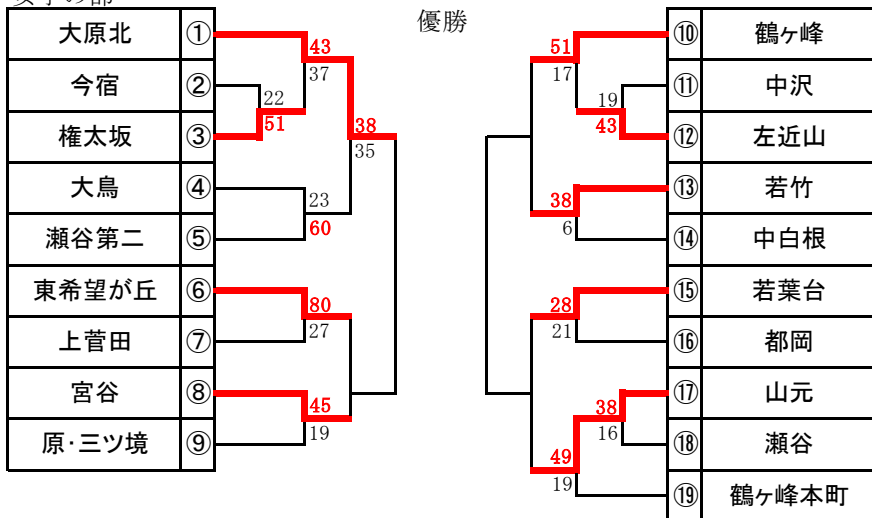

令和5年度 第20回中部ミニバスケットボール連盟新人大会

a) 予選・決勝トーナメント共に6-①-6-⑤-6-①-6 延長は決着が付くまで繰り返し行う。

b) 大会日程: 2月10日(土)~3月3日(日)

男子の部

※予選リーグの結果元に決勝トーナメントの役員による抽選を行う
(同一予選リーグの1位と2位は逆山に入る)

女子の部

◇男子 28チーム

A7`ロック		B7`ロック		C7`ロック		D7`ロック	
1	上白根	4	東希望が丘	7	瀬谷第二	10	左近山
2	若竹	5	上菅田	8	山手中華	11	瀬戸ヶ谷
3	鶴ヶ峰本町	6	二ツ橋	9	原・三ツ境	12	中沢

E7`ロック		F7`ロック		G7`ロック		H7`ロック	
13	山元	16	大鳥	19	瀬谷	22	一本松
14	新桜ヶ丘	17	星川	20	都岡	23	さちが丘
15	北方	18	帷子	21	鶴ヶ峰	24	大原北

I7`ロック		J7`ロック	
25	権太坂	27	若葉台
26	今宿	28	宮谷

※8人未満 鶴ヶ峰本町

◇女子 29チーム

A7`ロック		B7`ロック		C7`ロック		D7`ロック	
1	鶴ヶ峰	4	中白根	7	中沢	10	大鳥
2	上菅田	5	帷子	8	東希望が丘	11	若葉台
3	新桜ヶ丘	6	さちが丘	9	瀬戸ヶ谷	12	一本松