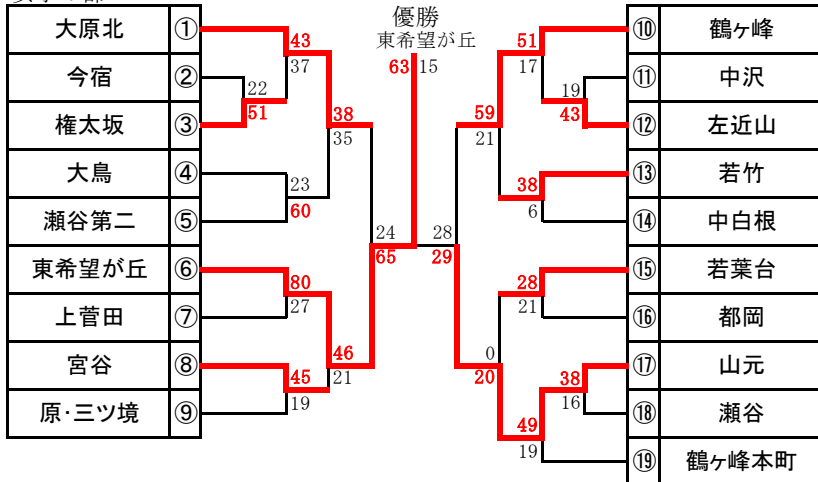

令和5年度 第20回中部ミニバスケットボール連盟新人大会

a) 予選・決勝トーナメント共に6-①-6-⑤-6-①-6 延長は決着が付くまで繰り返し行う。
b) 大会日程: 2月10日(土)~3月3日(日)

男子の部

◇男子 28チーム

Aブロック	Bブロック	Cブロック	Dブロック
1 上白根	4 東希望が丘	7 瀬谷第二	10 左近山
2 若竹	5 上菅田	8 山手中華	11 瀬戸ヶ谷
3 鶴ヶ峰本町	6 二ツ橋	9 原・三ツ境	12 中沢
Eブロック	Fブロック	Gブロック	Hブロック
13 山元	16 大鳥	19 瀬谷	22 一本松
14 新桜ヶ丘	17 星川	20 都岡	23 さちが丘
15 北方	18 帷子	21 鶴ヶ峰	24 大原北
Iブロック	Jブロック		
25 権太坂	27 若葉台		
26 今宿	28 宮谷		

※8人未満 鶴ヶ峰本町

女子の部

◇女子 29チーム

Aブロック	Bブロック	Cブロック	Dブロック
1 鶴ヶ峰	4 中白根	7 中沢	10 大鳥
2 上菅田	5 帷子	8 東希望が丘	11 若葉台
3 新桜ヶ丘	6 さちが丘	9 瀬戸ヶ谷	12 一本松
Eブロック	Fブロック	Gブロック	Hブロック
13 左近山	16 宮谷	19 東急白根	22 若竹
14 権太坂	17 山元	20 都岡	23 原・三ツ境
15 北方	18 本宿西部	21 瀬谷第二	24 山手中華
Iブロック	Jブロック		
25 瀬谷	28 鶴ヶ峰本町		
26 大原北	29 今宿		
27 二ツ橋			

※8人未満 一本松、さちが丘、新桜ヶ丘、瀬戸ヶ谷

※予選リーグの結果元に決勝トーナメントの役員による抽選を行う
(同一予選リーグの1位と2位は逆山に入る)