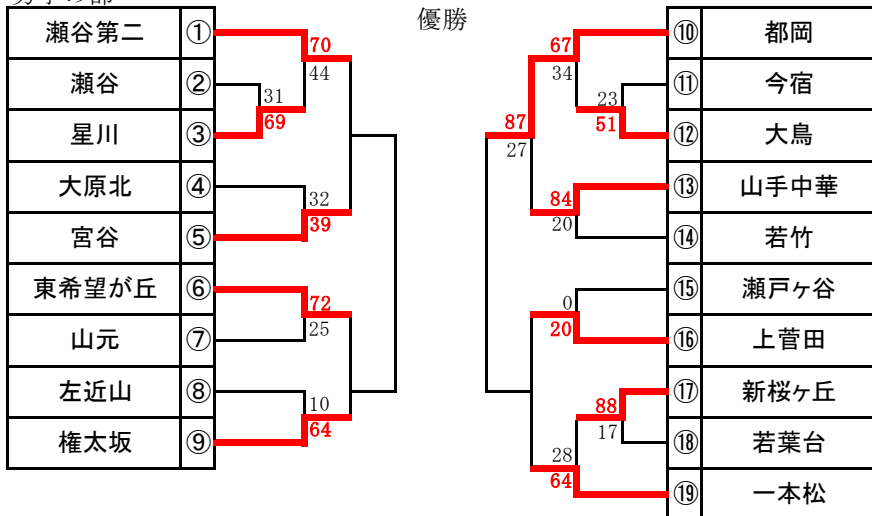

令和5年度 第20回中部ミニバスケットボール連盟新人大会

a) 予選・決勝トーナメント共に6-①-6-⑤-6-①-6 延長は決着が付くまで繰り返し行う。

b) 大会日程: 2月10日(土)~3月3日(日)

男子の部

※予選リーグの結果元に決勝トーナメントの役員による抽選を行う
(同一予選リーグの1位と2位は逆山に入る)

女子の部

◇男子 28チーム

A7`ロック		B7`ロック		C7`ロック		D7`ロック	
1	上白根	4	東希望が丘	7	瀬谷第二	10	左近山
2	若竹	5	上菅田	8	山手中華	11	瀬戸ヶ谷
3	鶴ヶ峰本町	6	二ツ橋	9	原・三ツ境	12	中沢

E7`ロック		F7`ロック		G7`ロック		H7`ロック	
13	山元	16	大鳥	19	瀬谷	22	一本松
14	新桜ヶ丘	17	星川	20	都岡	23	さちが丘
15	北方	18	帷子	21	鶴ヶ峰	24	大原北

I7`ロック		J7`ロック	
25	権太坂	27	若葉台
26	今宿	28	宮谷

※8人未満 鶴ヶ峰本町

◇女子 29チーム

A7`ロック		B7`ロック		C7`ロック		D7`ロック	
1	鶴ヶ峰	4	中白根	7	中沢	10	大鳥
2	上菅田	5	帷子	8	東希望が丘	11	若葉台
3	新桜ヶ丘	6	さちが丘	9	瀬戸ヶ谷	12	一本松